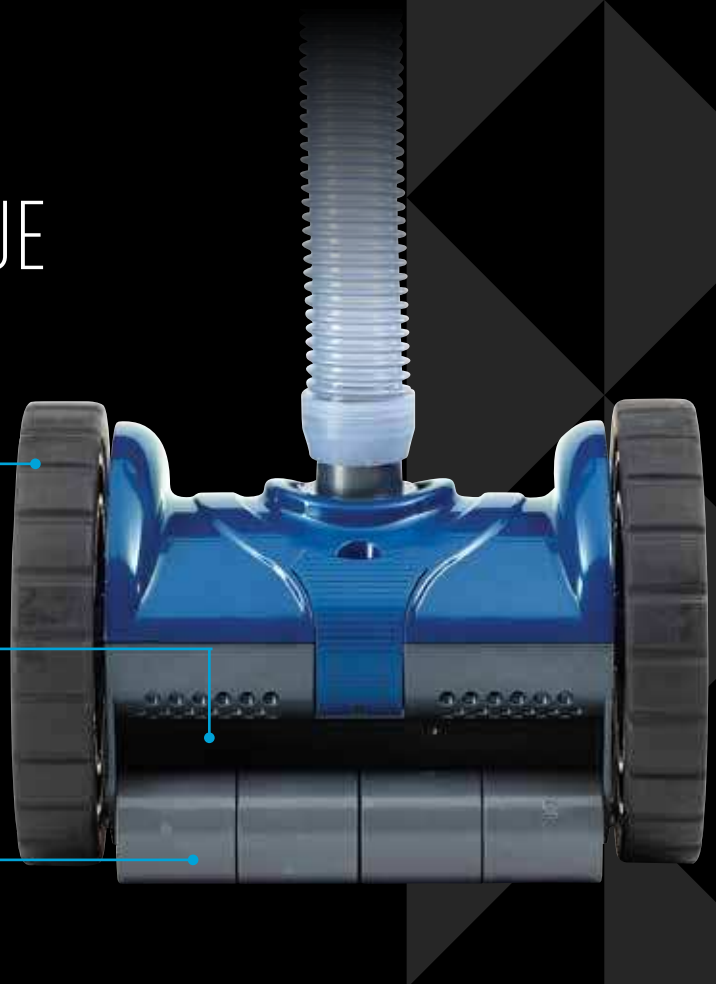

La conception deux roues compacte à direction programmée du **BlueRebel™** manoeuvre sans problème dans votre piscine, du grand au petit bain, des parois à la ligne d'eau et dans les espaces confinés inaccessibles aux autres nettoyeurs. C'est le seul nettoyeur à aspiration à même de grimper sur les à 90°. Grâce aux faibles besoins en débit de sa turbine très efficace, le **BlueRebel™** est le modèle idéal lorsque utilisées à faible vitesse avec les pompes à vitesse variable. Très simple à installer, réglez-le et oubliez-le. Et avec son design moderne et épuré, le modèle **BlueRebel™** est le complément idéal de votre piscine.

CARACTÉRISTIQUES DU PRODUIT

- La direction programmée assure une couverture de nettoyage minutieuse.
- Ses faibles besoins en débit en font le compagnon idéal des pompes à vitesse variable à faible vitesse pour un fonctionnement super efficace.
- La conception supérieure de la turbine permet de capturer facilement le sable et les débris, et d'éviter les problèmes d'obstruction généralement rencontrés sur les autres nettoyeurs équipés de pales de turbine à réglage automatique.
- Très efficace sur tous revêtements et tous types d'angles à 90°.
- Nettoyage jusqu'à la ligne d'eau.
- Facile à installer et à entretenir.

BLUEREBEL™

NETTOYEUR AUTOMATIQUE À ASPIRATION

Conception à deux roues pour une manœuvrabilité exceptionnelle dans les espaces confinés.

La conception de sa turbine permet d'éviter les obstructions de sable et de débris à même de causer des dysfonctionnements sur les nettoyeurs concurrentiels équipés d'ailettes de turbine.

La conception de jupe à rouleau avec mouvement circulaire évite les accrochages, permettant au BlueRebel de poursuivre le nettoyage. Le design à ouverture facile permet un accès simple et rapide pour l'entretien.